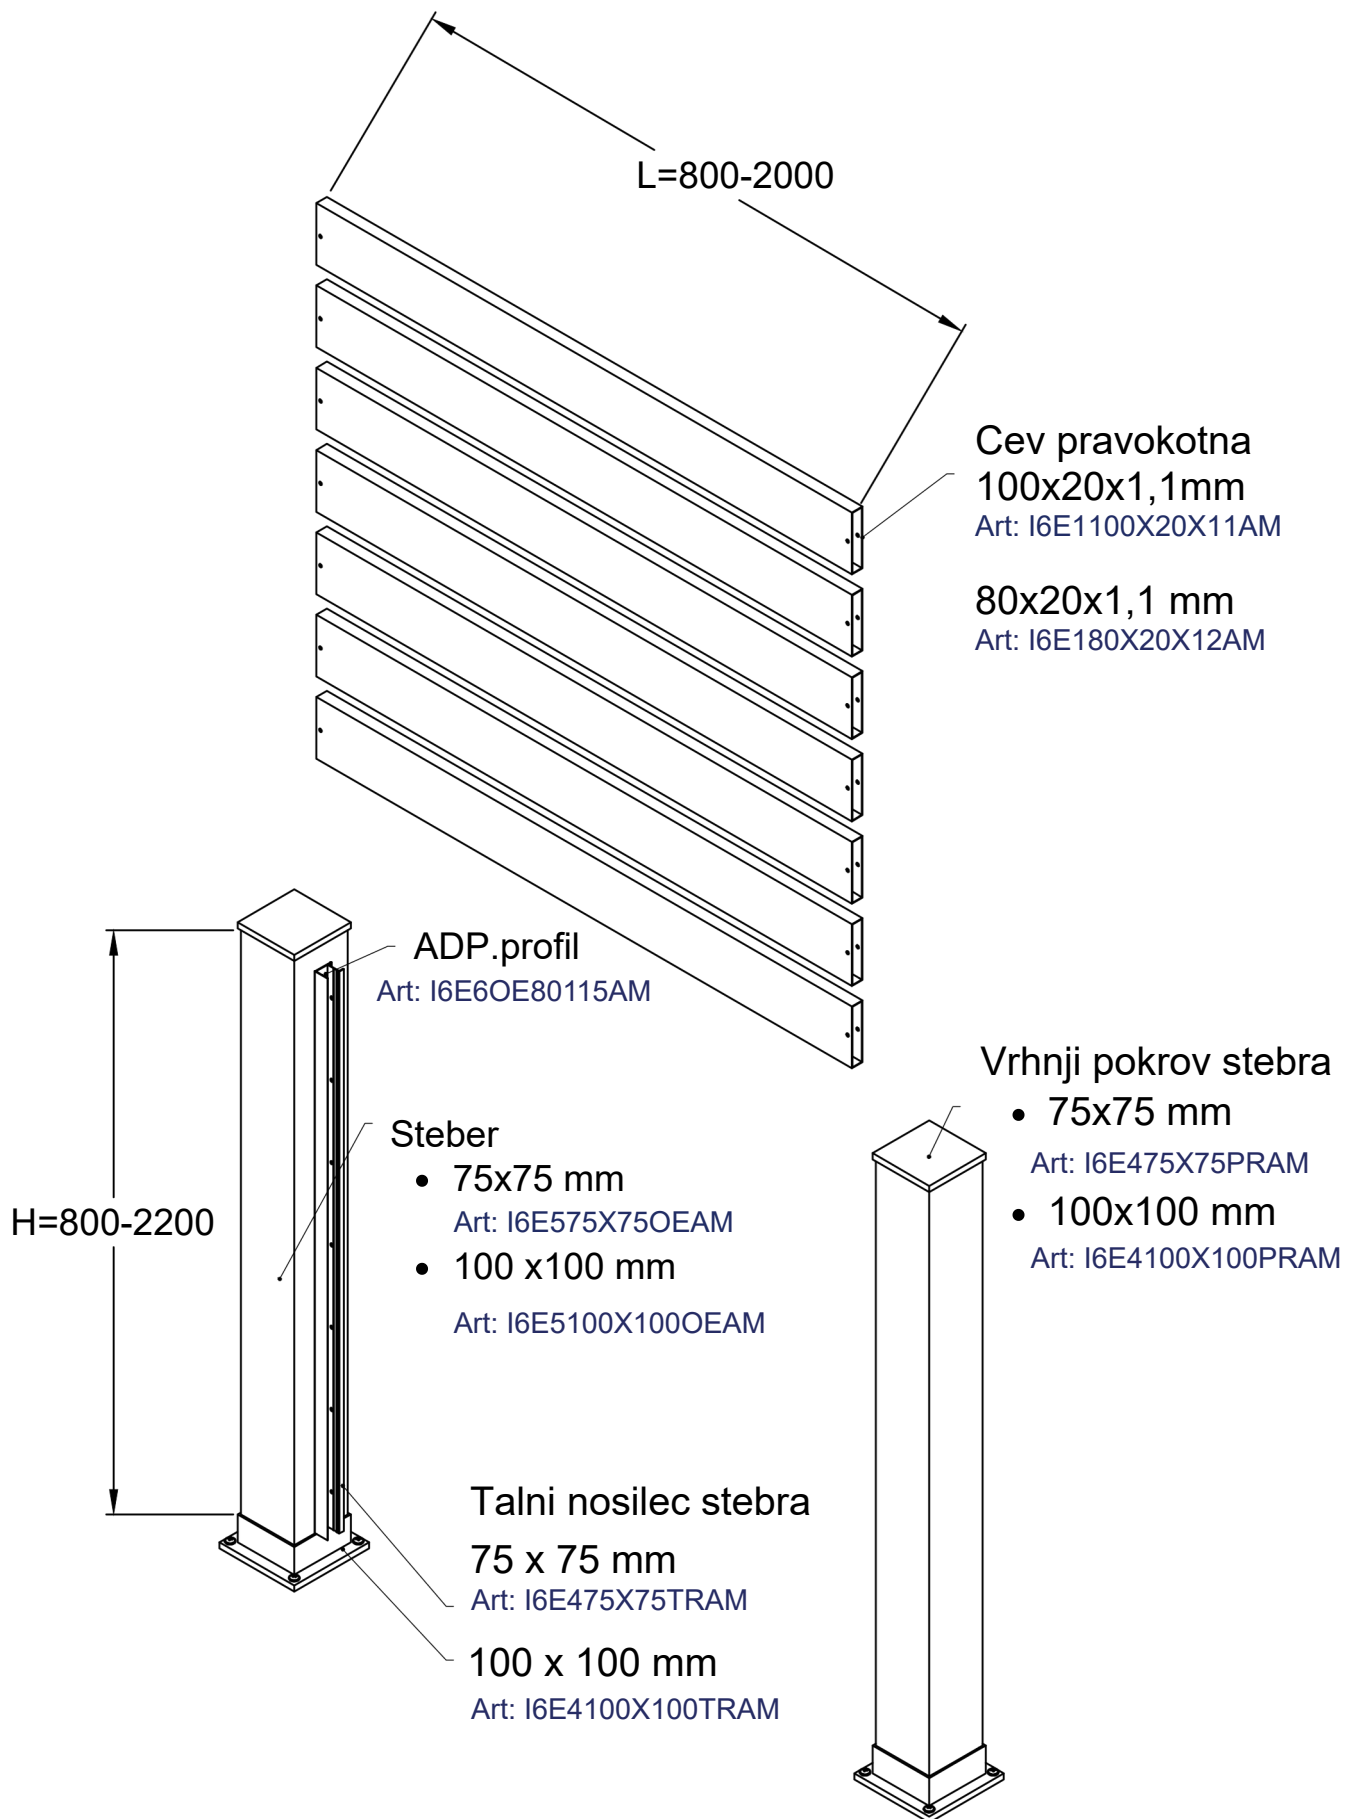

INOX CENTER

Montaža pravokotnih cevi