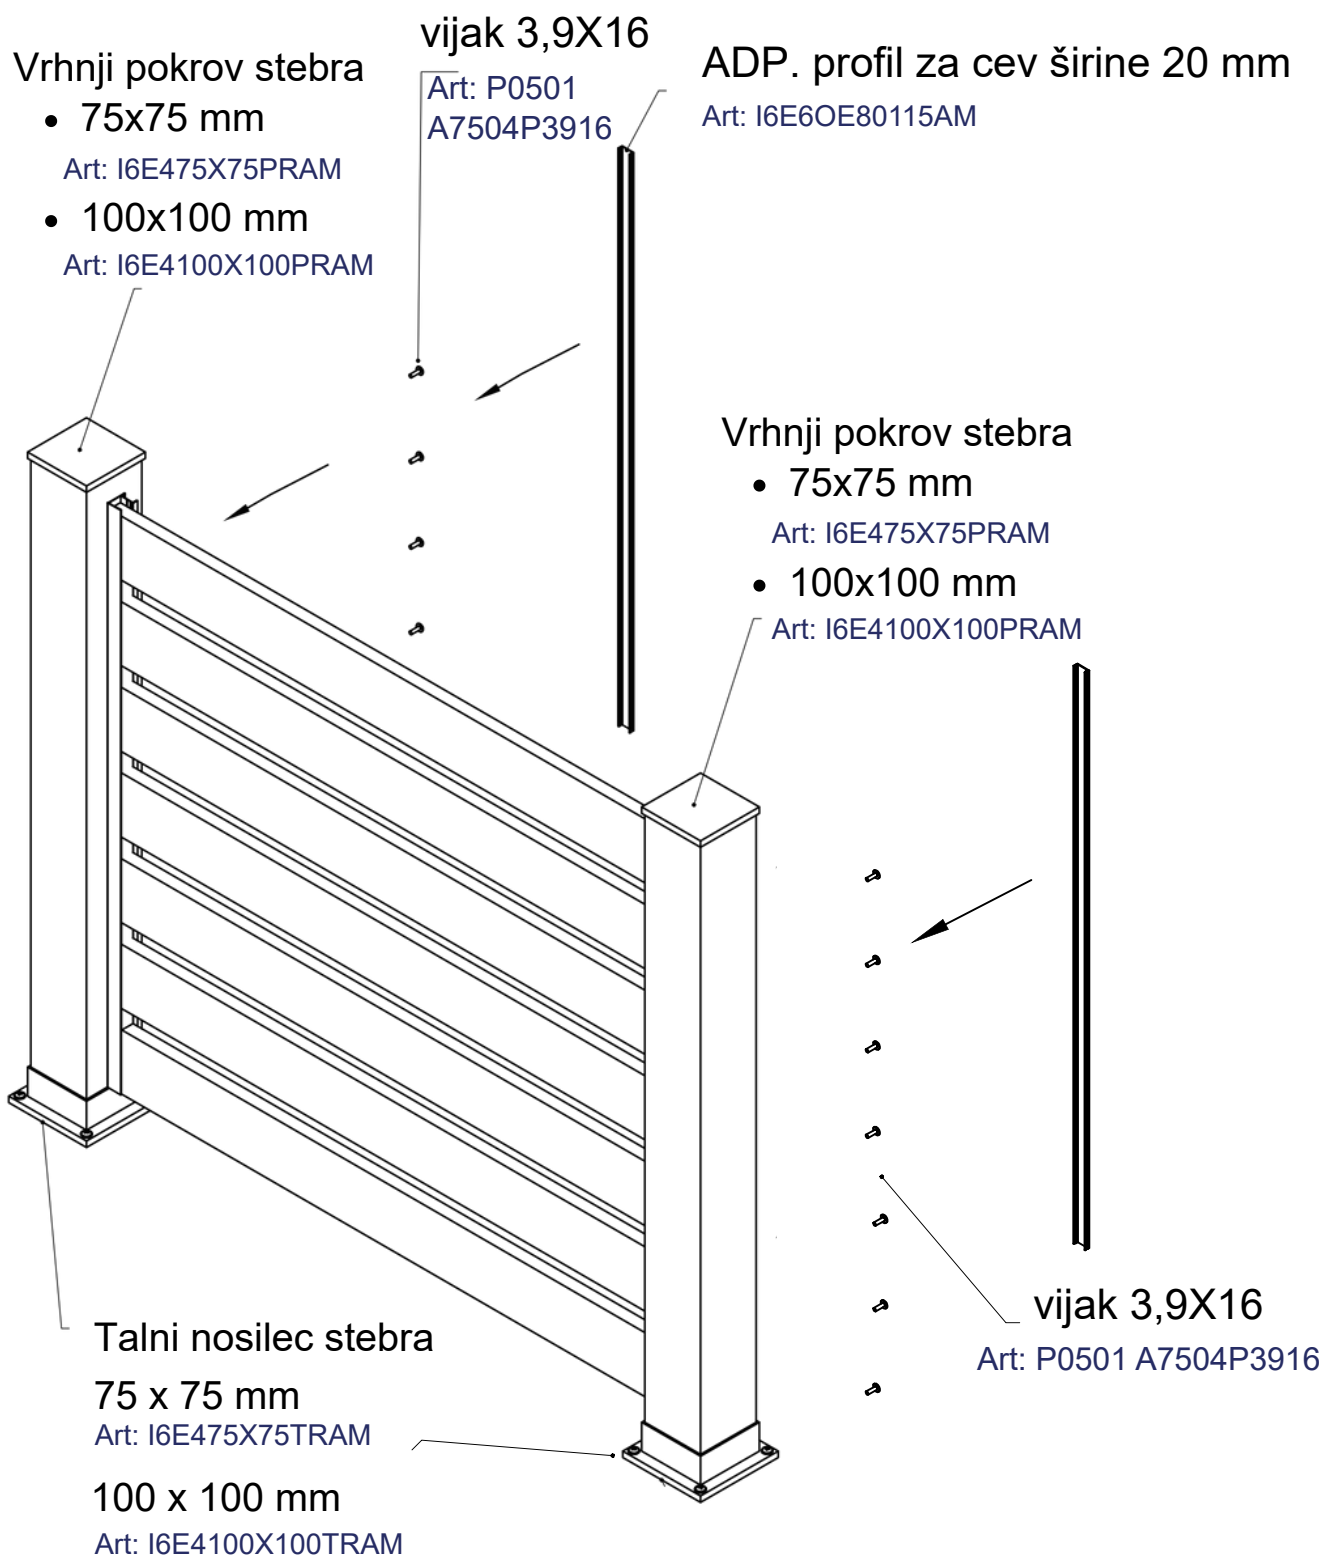

ADP. profil Aluminij za  
cev širine 20 mm

Art: I6E60E80115AM

Talni nosilec stebra 75x75

Art: I6E475X75TRAM

Talni nosilec stebra 100x100

Art: I6E4100X100TRAM

## Stranska montaža ADP- profila